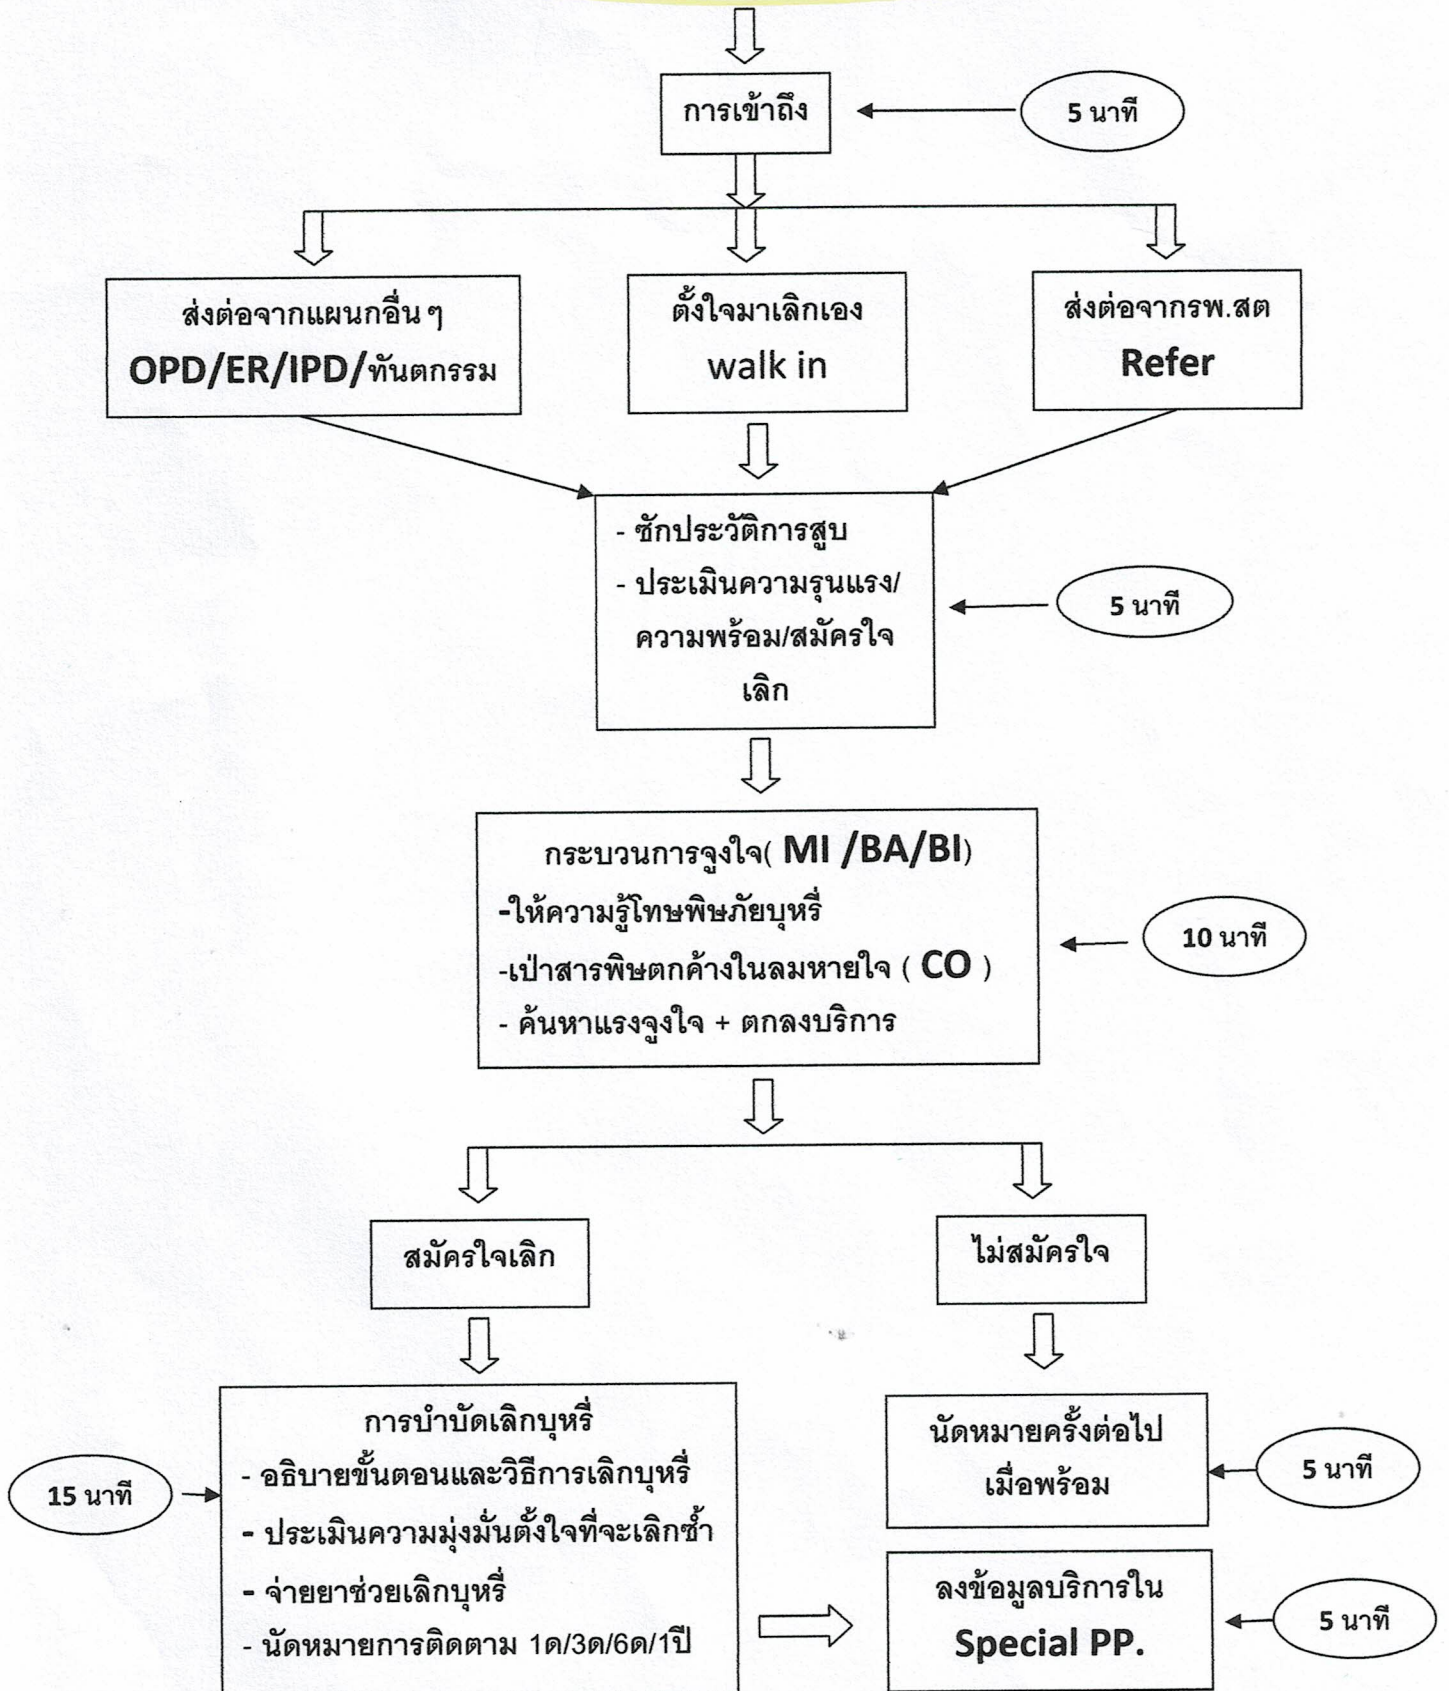

Flow chart

one Stop Service Tobacco Clinic Takfa Hospital

สรุประยะเวลาบริการ 45 นาที